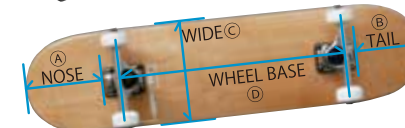

7枚のデッキの板をグルーで圧着をして成形する際に、常温で処理する場合、コールドプレスと呼ばれています。対して、高温のボンドでプレスする場合は、ホットプレスと言われます。ホットプレスの場合は、グルーが乾くまでの時間が短く、たくさん製造ができる代わりに、グルーが少し厚めにつくため、デッキに重さが出てしまいます。コールドプレスなら、ボンドが乾くまでの時間が長く、製造に時間がかかりますが、グルーがとて薄くつくために、非常に軽量のボードで仕上がります。わずかな重量差でも、トリックには大きな差が出るといわれています。

7PLYフルカナディアン100%

高回転ABEC-7 シールドベアリング
52 x 32mm SHR100Aウィール

5"HDトラック
(アレン・キングピン)

31x7.75

BLACK

WHEEL : 100A

NATURAL

WHEEL : 100A

GEOMETRY-D

WHEEL : 85A

GEOMETRY-K

WHEEL : 85A

GEOMETRY-P

WHEEL : 85A

ダブルキックコンケーブ

ランプ使用OK
軽くて跳ねます!

注: 写真の角度によりノーズテールに差があるように見えますが、スペックはこちらです

	A	B	C	D
31x8	16.5cm(6.5inch)	15.8cm(6.2inch)	20.3cm(8inch)	44cm(17.3inch)
31x8.125	16.5cm(6.5inch)	15.8cm(6.2inch)	20.6cm(8.125inch)	44cm(17.3inch)
31x7.75	16.5cm(6.5inch)	15.8cm(6.2inch)	19.1cm(7.5inch)	44cm(17.3inch)