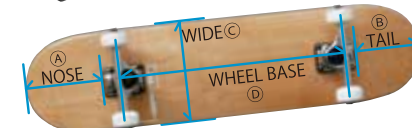

WHEEL : 85A

GEOMETRY-P

WHEEL : 85A

ダブルキックコンケーブ

ランプ使用OK  
軽くて跳ねます！

注：写真の角度によりノーズテールに差があるように見えますが、スペックはこちらです

	(A)	(B)	(C)	(D)
31x8	16.5cm(6.5inch)	15.8cm(6.2inch)	20.3cm(8inch)	44cm(17.3inch)
31x8.125	16.5cm(6.5inch)	15.8cm(6.2inch)	20.6cm(8.125inch)	44cm(17.3inch)
31x7.75	16.5cm(6.5inch)	15.8cm(6.2inch)	19.1cm(7.5inch)	44cm(17.3inch)

税抜本体価格  
¥12,700  
@7,620

子供用・大人用  
合わせて4台以上で  
@6,350

この3アイテムはソフトウィール使用！静かな街乗りとパークでの跳ね感を両立

HEAVEN 公式WEB [www.heaven-skate.com/](http://www.heaven-skate.com/)

【JASAブランド一覧 : <https://japanasa.org/brand/>】

画像はこちらをご覧ください、[www.bayleaf.vip/skate/26sk8c-3.jpg](http://www.bayleaf.vip/skate/26sk8c-3.jpg) 4月10日まで