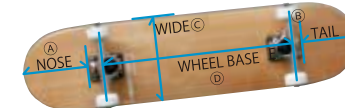

# プロスペック・ジュニア・スケボーコンプリ!

28.5"×7.375" 売れ筋ジュニアシリーズ

Natural

Black

DOTRED

CHECKER

Simple Game

EASY

NO.1

SUNSHINE

▲在庫残りわずか

軽くて丈夫な  
デッキ!  
お子様の  
足にやさしい  
85Aウィール

7PLYフルカナディアンメイプルデッキ  
**COLD PRESS** (超軽量)

7枚のデッキの板をグルーで圧着をして成形する際に、常温で処理する場合、コールドプレスと呼ばれています。対して、高温のボンドでプレスする場合は、ホットプレスと言われます。ホットプレスの場合は、グルーが乾くまでの時間が短く、たくさん製造ができる代わりに、グルーが少し厚めにつくため、デッキに重さが出てしまいます。コールドプレスなら、ボンドが乾くまでの時間が長く、製造に時間がかかりますが、グルーがとても薄くつくために、非常に軽量のボードで仕上がります。わずかな重差でもトリックには大きな差が出るといわれています。

7PLYフルカナディアン 100%

高回転ABEC-7 シールドベアリング  
52 x 32mm SHR85Aウィール

4.5"トラック

注：写真の角度によりノーズテールに差があるように見えますが、スペックはこちらです

	(A)	(B)	(C)	(D)
28.5x7.375	15.6cm(6.1inch)	14.7cm(5.8inch)	18.7cm(7.375inch)	39m(15.3inch)
27x7	12.76cm(5inch)	14.0cm(5.5inch)	17.8cm(7.0inch)	38cm(14.9inch)