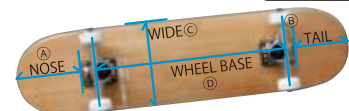

【JASA認定ブランド】 **GW商戦に！4台以上オーダーで特別価格@50%**

プロスペック・ジュニア・スケボーコンプリ！

28.5"×7.375" 売れ筋ジュニアシリーズ

Natural

Black

DOTRED

CHECKER

Simple Game

EASY

NO.1

SUNSHINE

▲在庫残りわずか

軽くて丈夫なデッキ！
お子様の足にやさしい85Aウィール

7PLYフルカナディアンメイプルデッキ COLD PRESS (超軽量)
7枚のデッキの板をグルーで圧着をして成形する際に、常温で処理する場合、コールドプレスと呼ばれています。対して、高温のボンドでプレスする場合は、ホットプレスと言われます。ホットプレスの場合は、グルーが乾くまでの時間が短く、たくさん製造ができる代わりに、グルーが少し厚めにつくため、デッキに重さが出てしまいます。コールドプレスなら、ボンドが乾くまでの時間が長く、製造に時間がかかりますが、グルーがとても薄くつくために、非常に軽量なボードで仕上がります。わずかな重量差でもトリックには大きな差が出るといわれています。

7PLYフルカナディアン 100%

高回転ABEC-7 シールドベアリング 52 x 32mm SHR85Aウィール 4.5"トラック

注：写真の角度によりノーズテールに差があるように見えますが、スペックはこちらです

	(A)	(B)	(C)	(D)
28.5x7.375	15.6cm(6.1inch)	14.7cm(5.8inch)	18.7cm(7.375inch)	39m(15.3inch)
27x7	12.76cm(5inch)	14.0cm(5.5inch)	17.8cm(7.0inch)	38cm(14.9inch)