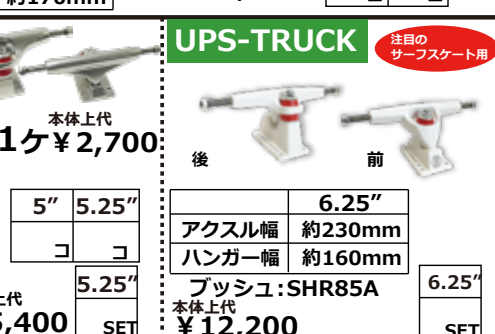

for short skate board 本体上代 ¥300 SET

for long skate board 85A 本体上代 ¥390 SET

NORMAL TRUCK

ブッシュ:HR95A black cushion raw finish

	4.5"	5"
アクスル幅	約185mm	約200mm
ハンガー幅	約115mm	約125mm
	6"	6.5"
アクスル幅	約225mm	約235mm
ハンガー幅	約150mm	約170mm

TRUCK G

5" 本体上代 1ヶ ¥2,700

アクスル幅	約198mm
ハンガー幅	約127mm
	5.25"
アクスル幅	約205mm
ハンガー幅	約135mm

1台分BOX入り 本体上代 ¥5,400 SET

WAVER TRUCK

サーフスケート仕様のカービングトラック!!

50度 本体上代 1ヶ ¥2,900

アクスル幅	約220mm
ハンガー幅	約150mm
	6"
アクスル幅	約250mm
ハンガー幅	約177mm