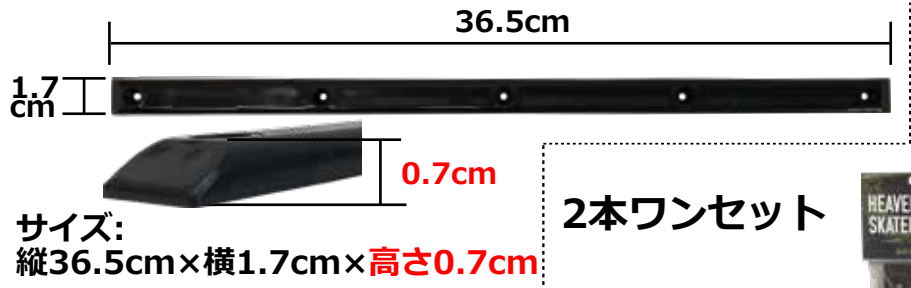

待望の再入荷!!

パーク派のスケートボーダーの必需品

SKATE レールバー

レールやデッキデザインを守るだけでなく
持ち運びにも便利。

デッキのボトムに装着しボードスライドの滑りを格段にスムーズにします。
オールドスクール、パーク派のスケートボーダーの必需品、レールバーです。
またグラフィックを傷つけない人にもお勧めです。
お好みのカラーで、デッキデザインのアクセントにもなります。
ボルトでデッキに装着して下さい。
振動音が気になる方は両面テープ等貼ってネジで固定すると和らぎます。

サイズ:
縦36.5cm×横1.7cm×高さ0.7cm

2本ワンセット

新価格

取付ビス
HEAVENステッカー付き
税抜本体価格
¥ 1,250

サーフスケート
ロングスケにもオススメ!!
アウトラインに沿わせて取り付けることにより
真っ直ぐより馴染みがよいですね♪