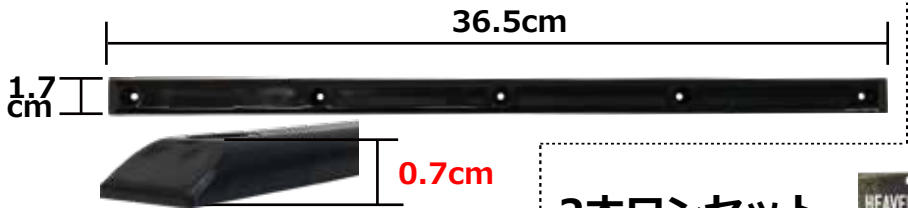

待望の再入荷!!

パーク派のスケートボーダーの必需品

SKATE レールバー

レールやデッキデザインを守るだけでなく
持ち運びにも便利。

デッキのボトムに装着しボードスライドの滑りを格段にスムーズにします。
オールドスクール、パーク派のスケートボーダーの必需品、レールバーです。
またグラフィックを傷つけない人にもお勧めです。
お好みのカラーで、デッキデザインのアクセントにもなります。
ボルトでデッキに装着して下さい。
振動音が気になる方は両面テープ等貼ってネジで固定すると和らぎます。

サイズ:
縦36.5cm×横1.7cm×高さ0.7cm

2本ワンセット

ブラック set

ブルー set

レッド set

左右色を変えるのも
オススメ!!

新価格

税抜本体価格