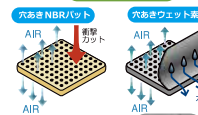

涼しい! ムレない! スノーでもスケボーにも♪

定番人気♪年中使えるヒップパッド

FX EASY GUARD AIRLY JUNIOR

(エフエックス イージーガード エアリージュニア)

子供用

キッズ
デザイン賞

■ BLK

■ BANDANA

■ Gカモ

■ BLUEJEAN

ママから選ばれる理由
安心のプロテクション
衝撃吸収テストをしているから安心!
ムレない優れた通気性
パッドに穴があいて、快適に着用可能!
脱ぎ着しやすい
たった3か所でワンタッチで脱めるだけ!
豊富なサイズ展開
cmの身長からご用意
おうちで簡単お洗濯
汗をかいても脱ぎづいても、おうちですぐにお洗濯

本体価格
¥6,700

BA331	BLK	Gカモ	BAN DANA	BLUE JEAN
JXS~JS (90~110cm)				
JS~JM (110~130cm)				
JM~JL (130~150cm)				
JL~JXL (150~160cm)				

FX KNEE PROTECTOR JUNIOR

(エフエックス ニー プロテクター ジュニア)

FX ELBOW PROTECTOR JUNIOR

(エフエックス エルボー プロテクター ジュニア)

軽量 製品サイズ 重量
14×22×6cm/50g

本体価格
¥4,000

JXS-JS (90~110cm)	JS-JM (110~130cm)	JM-JL (130~150cm)

本体価格
¥4,000

JXS-JS (90~110cm)	JS-JM (110~130cm)	JM-JL (130~150cm)

FX EASY GUARD AIRLY

(エフエックス イージーガード エアリー)

大人用

かんたん脱着!
なのに
しっかり防御

■ BLK

■ Wカモ

■ BANDANA

ムレにくい!
通気性抜群!

YOROI.RIDER
TAKIZAWA

必見!
スノーボー先生
動画

8月価格改定。
今が買い時♪

BA030	BLK	Wカモ	BAN DANA
S~M ウエスト 60~80cm	完売		
M~L ウエスト 64~84cm	完売	完売	完売
L~XL ウエスト 68~88cm	▲		

FX KNEE PROTECTOR AIRLY

(エフエックス ニー プロテクター エアリー)

人気の膝パッドに 大人用が登場!

ワンタッチ
簡単装着!

本体価格
¥4,000

26-27SNOWオーダー書は作成中です