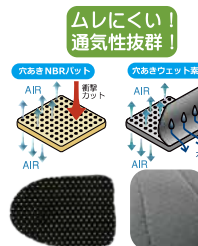

■ BANDANA

ムレにくい!
通気性抜群!