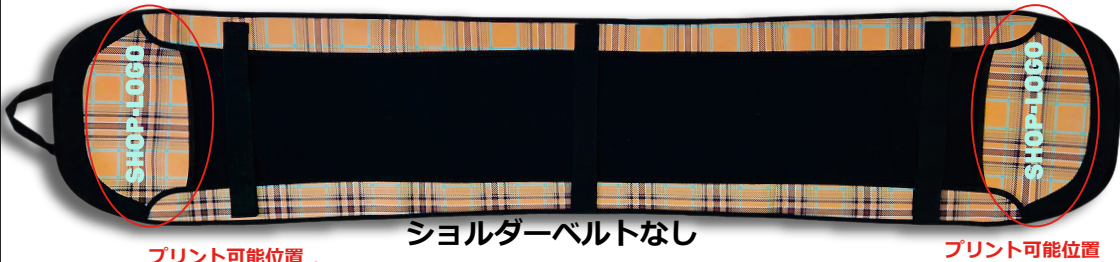

26-27FO限定 お店オリジナル・プロショップ用高品質ネオプレンが20枚～可能

BAYLEAF NEWS (2026.4.13)

ショップOEMソールガード!

締切4月20日

B320IIソールガードOEM ※衝撃吸収に優れたネオプレン素材

出し入れしやすい ベルトは装着簡単なベルクロテープ。
ダブルエッジガード! プラスチックパーツが無いので、重ねても傷が付かない。

ショルダーベルトなし

プリント可能位置

プリント可能位置

SHOP-LOGO

16 color 2 SIZE

M : 140~153cm 2026年8月より上代設定変更になります。
L : 153~164cm 単色/本体6,000円、柄物/本体6,900円

	BLK	BEIGE	OLIVE	W.CAMO	G.CAMO	BLK/柄物	BRW-CHK	JAPON	JAPOW	RED	BLUE	L.GRN	PNK	ORG	BLK/WHT	POLLOCK
M																
L																