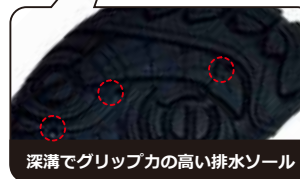

Gray  
×  
Sketch

●品名 : プーキーズ・キッズ・ウォーターシューズ

●品番 : PK-A130

●サイズ : 14.0~24.0cm

●素材 : EVA/  
ナイロンエアメッシュ  
(アッパー)  
: 合成ゴム(ソール)

●サイズ展開

Col.	Size	14.0	15.0	16.0	17.0	18.0	19.0	20.0	21.0	22.0	23.0	24.0
Black×Blue												
Black×Pink												
Blue×Sketch												
Gray×Sketch												

在庫少なめ、お急ぎ下さい

参考上代 1,800円 @910/pair

滑らないマリンシューズ

Black

Blue  
Gray

深溝でグリップ力の高い排水ソール

ホールド力を調整できるストラップ

Tie-Dye  
Black

履き心地と排水性に優れた  
ハニカムインソール

●品名 : アルバートル・ウォーターシューズ

●品番 : AL-WS310

●サイズ : 22.0~28.0cm (@1cm)

●素材 : ナイロンエアメッシュ(アッパー) 合成ゴム(ソール)

●サイズ展開

参考上代 3,300円 @1,980/pair

Col.	Size	22.0	23.0	24.0	25.0	26.0	27.0	28.0
Black								
Blue Gray								
Tie-Dye Black								